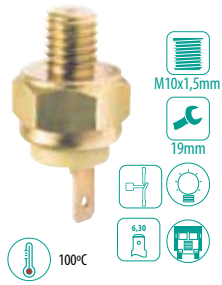

Termo-Interruptor para Sinalizador de Advertência

Warning thermo switch | Termo interruptor para señalizador de advertencia

302.5007

MONTADORA	VEÍCULO, MOTOR, COMB, ANO
VALTRA 100°C	985 DIESEL

302.5049

MONTADORA	VEÍCULO, MOTOR, COMB, ANO
MERCEDES-BENZ 97°C	CAMINHÕES DIESEL > 89
MWM 97°C	MOTOR ESTACIONÁRIO MWM DIESEL
	MOTOR MWM MWM DIESEL 00 >

302.5008

MONTADORA	VEÍCULO, MOTOR, COMB, ANO
HYSTER 110°C	80J EMPILHadeira H150J EMPILHadeira H35 EMPILHadeira 4 CIL H45 EMPILHadeira 4 CIL H55 EMPILHadeira 4 CIL H60N EMPILHadeira 4 CIL

302.5050

MONTADORA	VEÍCULO, MOTOR, COMB, ANO
MERCEDES-BENZ 97°C	CAMINHÕES DIESEL 80 >
	ÔNIBUS DIESEL 80 >

302.5990

MONTADORA	VEÍCULO, MOTOR, COMB, ANO
HON 100°C	CB 500 500CC GASOLINA 97 > 04
	HORNET 600 600CC GASOLINA 04 > 07
	SHADOW 600 600CC GASOLINA 98 > 02
	SHADOW 750 750CC GASOLINA 06 > 08

Termo-Interruptor Duplex