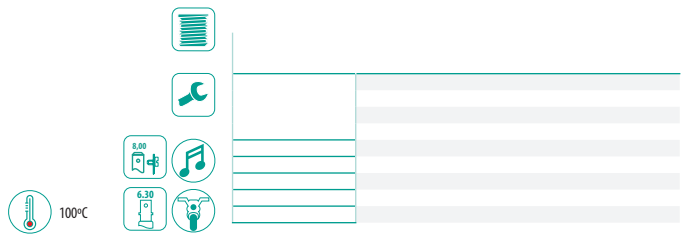

110°C

97°C

Termo-Interruptor Duplex

Duplex thermo switch / Termo interruptor Duplex

M16x1,5mm

22mm

6.30 6.30

107°C

303.7001

MONTADORA <i>Car Company / Montadora</i>	VEÍCULO, MOTOR, COMB, ANO <i>Vehicle, Engine, Fuel, Year / Modelo, Motor, Comb., Año</i>
CITROËN 107°C	JUMPER 2.8 8V HDI DIESEL 99 > 10
FIAT 107°C	DUCATO 2.3 16V/2.5/2.8 DIESEL 99 >
PEUGEOT 107°C	BOXER 2.8 8V HDI DIESEL 99 > 09