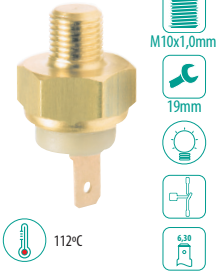

# Termo-Interruptor para Sinalizador de Advertência

Warning thermo switch | Termo interruptor para señalizador de advertencia

## 302.5000

MONTADORA	VEÍCULO, MOTOR, COMB, ANO
PARATI	1.6 8V AE ETANOL/GAS 89 > 93
VOYAGE	1.6 8V AE ETANOL/GAS 89 > 93

## 302.5002

MONTADORA	VEÍCULO, MOTOR, COMB, ANO
GOL	1.6 8V ETANOL/GAS 82 > 85
PARATI	1.6 8V AP/1.8 8V AP ETANOL/GAS 86 > 86
PASSAT	1.5/1.6 ETANOL/GAS 82 > 82
VOYAGE	1.5/1.6 /1.6/1.8 8V AP ETANOL 81 > 87

## 302.5007

MONTADORA	VEÍCULO, MOTOR, COMB, ANO
VALTRA	100°C 985 DIESEL