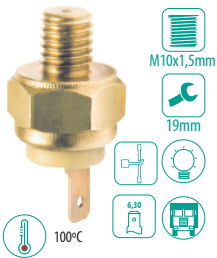

# Termo-Interruptor para Sinalizador de Advertência

Warning thermo switch | Termo interruptor para señalizador de advertencia

## 302.5000

MONTADORA	VEÍCULO, MOTOR, COMB, ANO
PARATI	1.6 8V AE ETANOL/GAS 89 > 93
VOYAGE	1.6 8V AE ETANOL/GAS 89 > 93

## 302.5002

MONTADORA	VEÍCULO, MOTOR, COMB, ANO
GOL	1.6 8V ETANOL/GAS 82 > 85
PARATI	1.6 8V AP/1.8 8V AP ETANOL/GAS 86 > 86
PASSAT	1.5/1.6 ETANOL/GAS 82 > 82
VOYAGE	1.5/1.6 /1.6/1.8 8V AP ETANOL 81 > 87

## 302.5007

MONTADORA	VEÍCULO, MOTOR, COMB, ANO
VALTRA	100°C 985 DIESEL