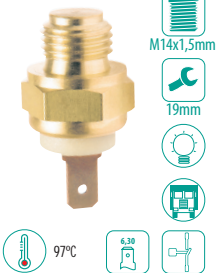

302.5044

MONTADORA	VEÍCULO, MOTOR, COMB, ANO
FORD	97°C BELINA 1.6 ETANOL/GAS 78 > 86 CORCEL 1.6 GASOLINA > 78
VOLKSWAGEN	97°C CAMINHÕES DIESEL 82 > 87 ONIBUS DIESEL 82 > 87