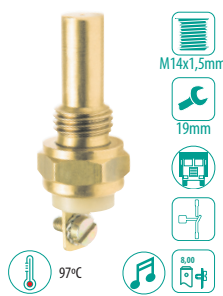

302.5050

MONTADORA	VEÍCULO, MOTOR, COMB, ANO
MERCEDES-BENZ	97°C CAMINHÕES DIESEL 80 > ONIBUS DIESEL 80 >