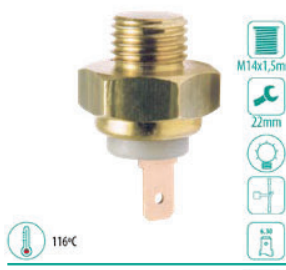

302.5000

MONTADORA Manufacturer / Montadora	VEÍCULO, MOTOR, COMB, ANO Vehicle, Engine, Fuel, Year / Modelo, Motor, Comb., Año
116°C VW	GOL 1.0 8V AE/1.6 8V AE ETANOL/GAS 89 > 96
116°C VW	PARATI 1.6 8V AE ETANOL/GAS 89 > 93
116°C VW	SAVEIRO 1.6 8V AE ETANOL/GAS 89 > 93
116°C VW	VOYAGE 1.6 8V AE ETANOL/GAS 89 > 93