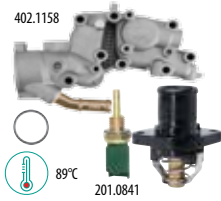

Combinado de Válvula Termostática

Thermostat Combo / Combinado de Termostato

601.3144 Lançamento 2017

MONTADORA	VEÍCULO, MOTOR, COMB, ANO
Car Company / Montadora	Vehicle, Engine, Fuel, Year / Modelo, Motor, Comb., Año
PEGEOUT 89°C	206 1.6 16V GAS 01 > 05

601.3145 Lançamento 2017

MONTADORA	VEÍCULO, MOTOR, COMB, ANO
Car Company / Montadora	Vehicle, Engine, Fuel, Year / Modelo, Motor, Comb., Año
CITROEN 89°C	C3 1.6 16V GAS 03 > 05

601.3146 Lançamento 2017

MONTADORA	VEÍCULO, MOTOR, COMB, ANO
Car Company / Montadora	Vehicle, Engine, Fuel, Year / Modelo, Motor, Comb., Año
PEGEOUT 89°C	206 1.4 8V GAS/FLEX 04 > 10 207 1.4 8V FLEX 08 > 14 HOGGAR 1.48V FLEX 11 > 14