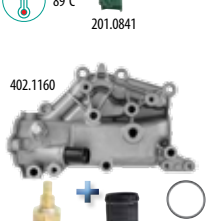

Combinado de Válvula Termostática

Thermostat Combo / Combinado de Termostato

601.3144 Lançamento 2017

MONTADORA	VEÍCULO, MOTOR, COMB, ANO
Car Company / Montadora	Vehicle, Engine, Fuel, Year / Modelo, Motor, Comb., Año
PEGEOUT 89°C	206 1.6 16V GAS 01 > 05

601.3145 Lançamento 2017

MONTADORA	VEÍCULO, MOTOR, COMB, ANO
Car Company / Montadora	Vehicle, Engine, Fuel, Year / Modelo, Motor, Comb., Año
CITROEN 89°C	C3 1.6 16V GAS 03 > 05

601.3146 Lançamento 2017

MONTADORA	VEÍCULO, MOTOR, COMB, ANO
Car Company / Montadora	Vehicle, Engine, Fuel, Year / Modelo, Motor, Comb., Año
PEGEOUT 89°C	206 1.4 8V GAS/FLEX 04 > 10 207 1.4 8V FLEX 08 > 14 HOGGAR 1.48V FLEX 11 > 14

601.3147 Lançamento 2017

MONTADORA	VEÍCULO, MOTOR, COMB, ANO
Car Company / Montadora	Vehicle, Engine, Fuel, Year / Modelo, Motor, Comb., Año
CITROEN 89°C	C3 1.4 8V FLEX 07 > 12

601.3148 Lançamento 2017

MONTADORA	VEÍCULO, MOTOR, COMB, ANO
Car Company / Montadora	Vehicle, Engine, Fuel, Year / Modelo, Motor, Comb., Año
RENAULT 89°C	CLIO 1.6 16V GAS/FLEX 99 > 09 DUSTER 1.6 16V FLEX 12 > - LOGAN 1.6 8V/1.6 16V FLEX 08 > 13 SANDERO 1.6 16V/1.6 8V FLEX 08 > 13 SCENIC 1.6 16V FLEX 05 > 11