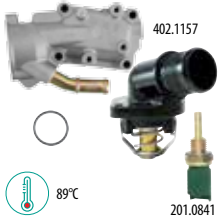

Combinado de Válvula Termostática

Thermostat Combo / Combinado de Termostato

601.3144 Lançamento 2017

MONTADORA	VEÍCULO, MOTOR, COMB, ANO
Car Company / Montadora	Vehicle, Engine, Fuel, Year / Modelo, Motor, Comb., Año
PEGEOUT 89°C	206 1.6 16V GAS 01 > 05

601.3145 Lançamento 2017

MONTADORA	VEÍCULO, MOTOR, COMB, ANO
Car Company / Montadora	Vehicle, Engine, Fuel, Year / Modelo, Motor, Comb., Año
CITROEN 89°C	C3 1.6 16V GAS 03 > 05

601.3146 Lançamento 2017

MONTADORA	VEÍCULO, MOTOR, COMB, ANO
Car Company / Montadora	Vehicle, Engine, Fuel, Year / Modelo, Motor, Comb., Año
PEGEOUT 89°C	206 1.4 8V GAS/FLEX 04 > 10 207 1.4 8V FLEX 08 > 14 HOGGAR 1.48V FLEX 11 > 14