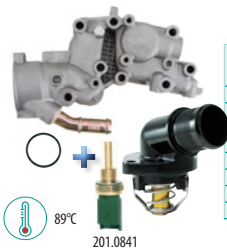

601.3147 Lançamento

MONTADORA <i>Car Company / Montadora</i>	VEÍCULO, MOTOR, COMB, ANO <i>Vehicle, Engine, Fuel, Year / Modelo, Motor, Comb., Año</i>
CITROEN 89°C	C3 1.4 8v FLEX 07 > 12