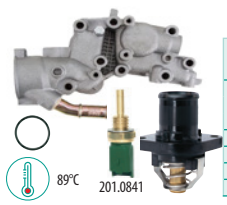

Combinado para Arrefecimento

Cooling Combo | Combinado para enfriamiento

601.3144 Lançamento

MONTADORA <i>Car Company / Montadora</i>	VEÍCULO, MOTOR, COMB, ANO <i>Vehicle, Engine, Fuel, Year / Modelo, Motor, Comb., Año</i>
PEGEOUT 89°C	206 1.6 16v GAS 01 > 05

601.3145 Lançamento

MONTADORA <i>Car Company / Montadora</i>	VEÍCULO, MOTOR, COMB, ANO <i>Vehicle, Engine, Fuel, Year / Modelo, Motor, Comb., Año</i>
CITROEN 89°C	C3 1.6 16v GAS 03 > 05

601.3146 Lançamento