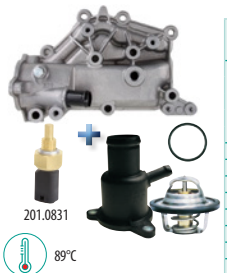

601.3148 Lançamento

MONTADORA <i>Car Company / Montadora</i>	VEÍCULO, MOTOR, COMB, ANO <i>Vehicle, Engine, Fuel, Year / Modelo, Motor, Comb., Año</i>
RENAULT 89°C	Clio 1.6 16v GAS/FLEX 99 > 09 Duster 1.6 16v FLEX 12 > - Logan 1.6 8v/1.6 16v FLEX 08 > 13 Sandero 1.6 16v/1.6 8v FLEX 08 > 13 Scenic 1.6 16v FLEX 05 > 11