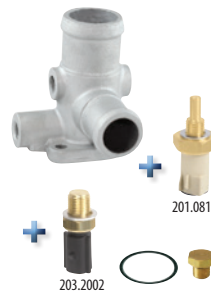

203.2002

201.0804

602.3044

MONTADORA <i>Car Company / Montadora</i>	VEÍCULO, MOTOR, COMB, ANO <i>Vehicle, Engine, Fuel, Year / Modelo, Motor, Comb, Año</i>
VOLKSWAGEN	LOGUS 1.8 8V AP ETANOL 92 > 94

203.2002

602.3061

MONTADORA <i>Car Company / Montadora</i>	VEÍCULO, MOTOR, COMB, ANO <i>Vehicle, Engine, Fuel, Year / Modelo, Motor, Comb, Año</i>
VOLKSWAGEN	GOL 1.6/1.8/2.0 8V AP ETANOL/GAS 94 > 97 LOGUS 1.6/1.8/2.0 8V AP ETANOL/GAS 94 > 96 PARATI 1.6/1.8/2.0 8V AP ETANOL/GAS 95 > 97 PONTER 1.8 8V AP/2.0 8V AP ETANOL/GAS 94 > 96 QUANTUM 1.8 8V AP/2.0 8V AP ETANOL/GAS 93 > 97 SANTANA 1.8 8V AP/2.0 8V AP ETANOL/GAS 93 > 97