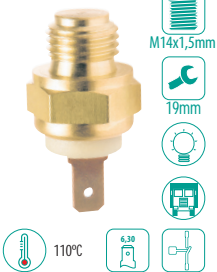

Termo-Interruptor para Sinalizador de Advertência

Warning thermo switch | Termo interruptor para señalizador de advertencia

302.5000

MONTADORA	VEÍCULO, MOTOR, COMB, ANO
PARATI	1.6 8V AE ETANOL/GAS 89 > 93
VOYAGE	1.6 8V AE ETANOL/GAS 89 > 93

302.5002

MONTADORA	VEÍCULO, MOTOR, COMB, ANO
GOL	1.6 8V ETANOL/GAS 82 > 85
PARATI	1.6 8V AP/1.8 8V AP ETANOL/GAS 86 > 86
PASSAT	1.5/1.6 ETANOL/GAS 82 > 82
VOYAGE	1.5/1.6 /1.6/1.8 8V AP ETANOL 81 > 87

302.5007

MONTADORA	VEÍCULO, MOTOR, COMB, ANO
VALTRA	100°C 985 DIESEL

302.5008

MONTADORA	VEÍCULO, MOTOR, COMB, ANO
HYSTER	110°C 80J EMPILHadeira H150J EMPILHadeira H35 EMPILHadeira 4 CIL H45 EMPILHadeira 4 CIL H55 EMPILHadeira 4 CIL H60N EMPILHadeira 4 CIL