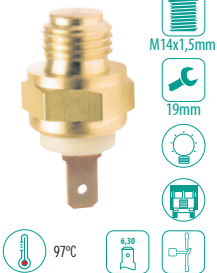

Termo-Interruptor para Sinalizador de Advertência

Warning thermo switch | Termo interruptor para señalizador de advertencia

302.5000

MONTADORA	VEÍCULO, MOTOR, COMB, ANO
PARATI	1.6 8V AE ETANOL/GAS 89 > 93
VOYAGE	1.6 8V AE ETANOL/GAS 89 > 93

302.5002

MONTADORA	VEÍCULO, MOTOR, COMB, ANO
GOL	1.6 8V ETANOL/GAS 82 > 85
PARATI	1.6 8V AP/1.8 8V AP ETANOL/GAS 86 > 86
PASSAT	1.5/1.6 ETANOL/GAS 82 > 82
VOYAGE	1.5/1.6 /1.6/1.8 8V AP ETANOL 81 > 87

302.5007

MONTADORA	VEÍCULO, MOTOR, COMB, ANO
VALTRA	100°C 985 DIESEL

302.5008

MONTADORA	VEÍCULO, MOTOR, COMB, ANO
HYSTER	110°C 80J EMPILHadeira H150J EMPILHadeira H35 EMPILHadeira 4 CIL H45 EMPILHadeira 4 CIL H55 EMPILHadeira 4 CIL H60N EMPILHadeira 4 CIL